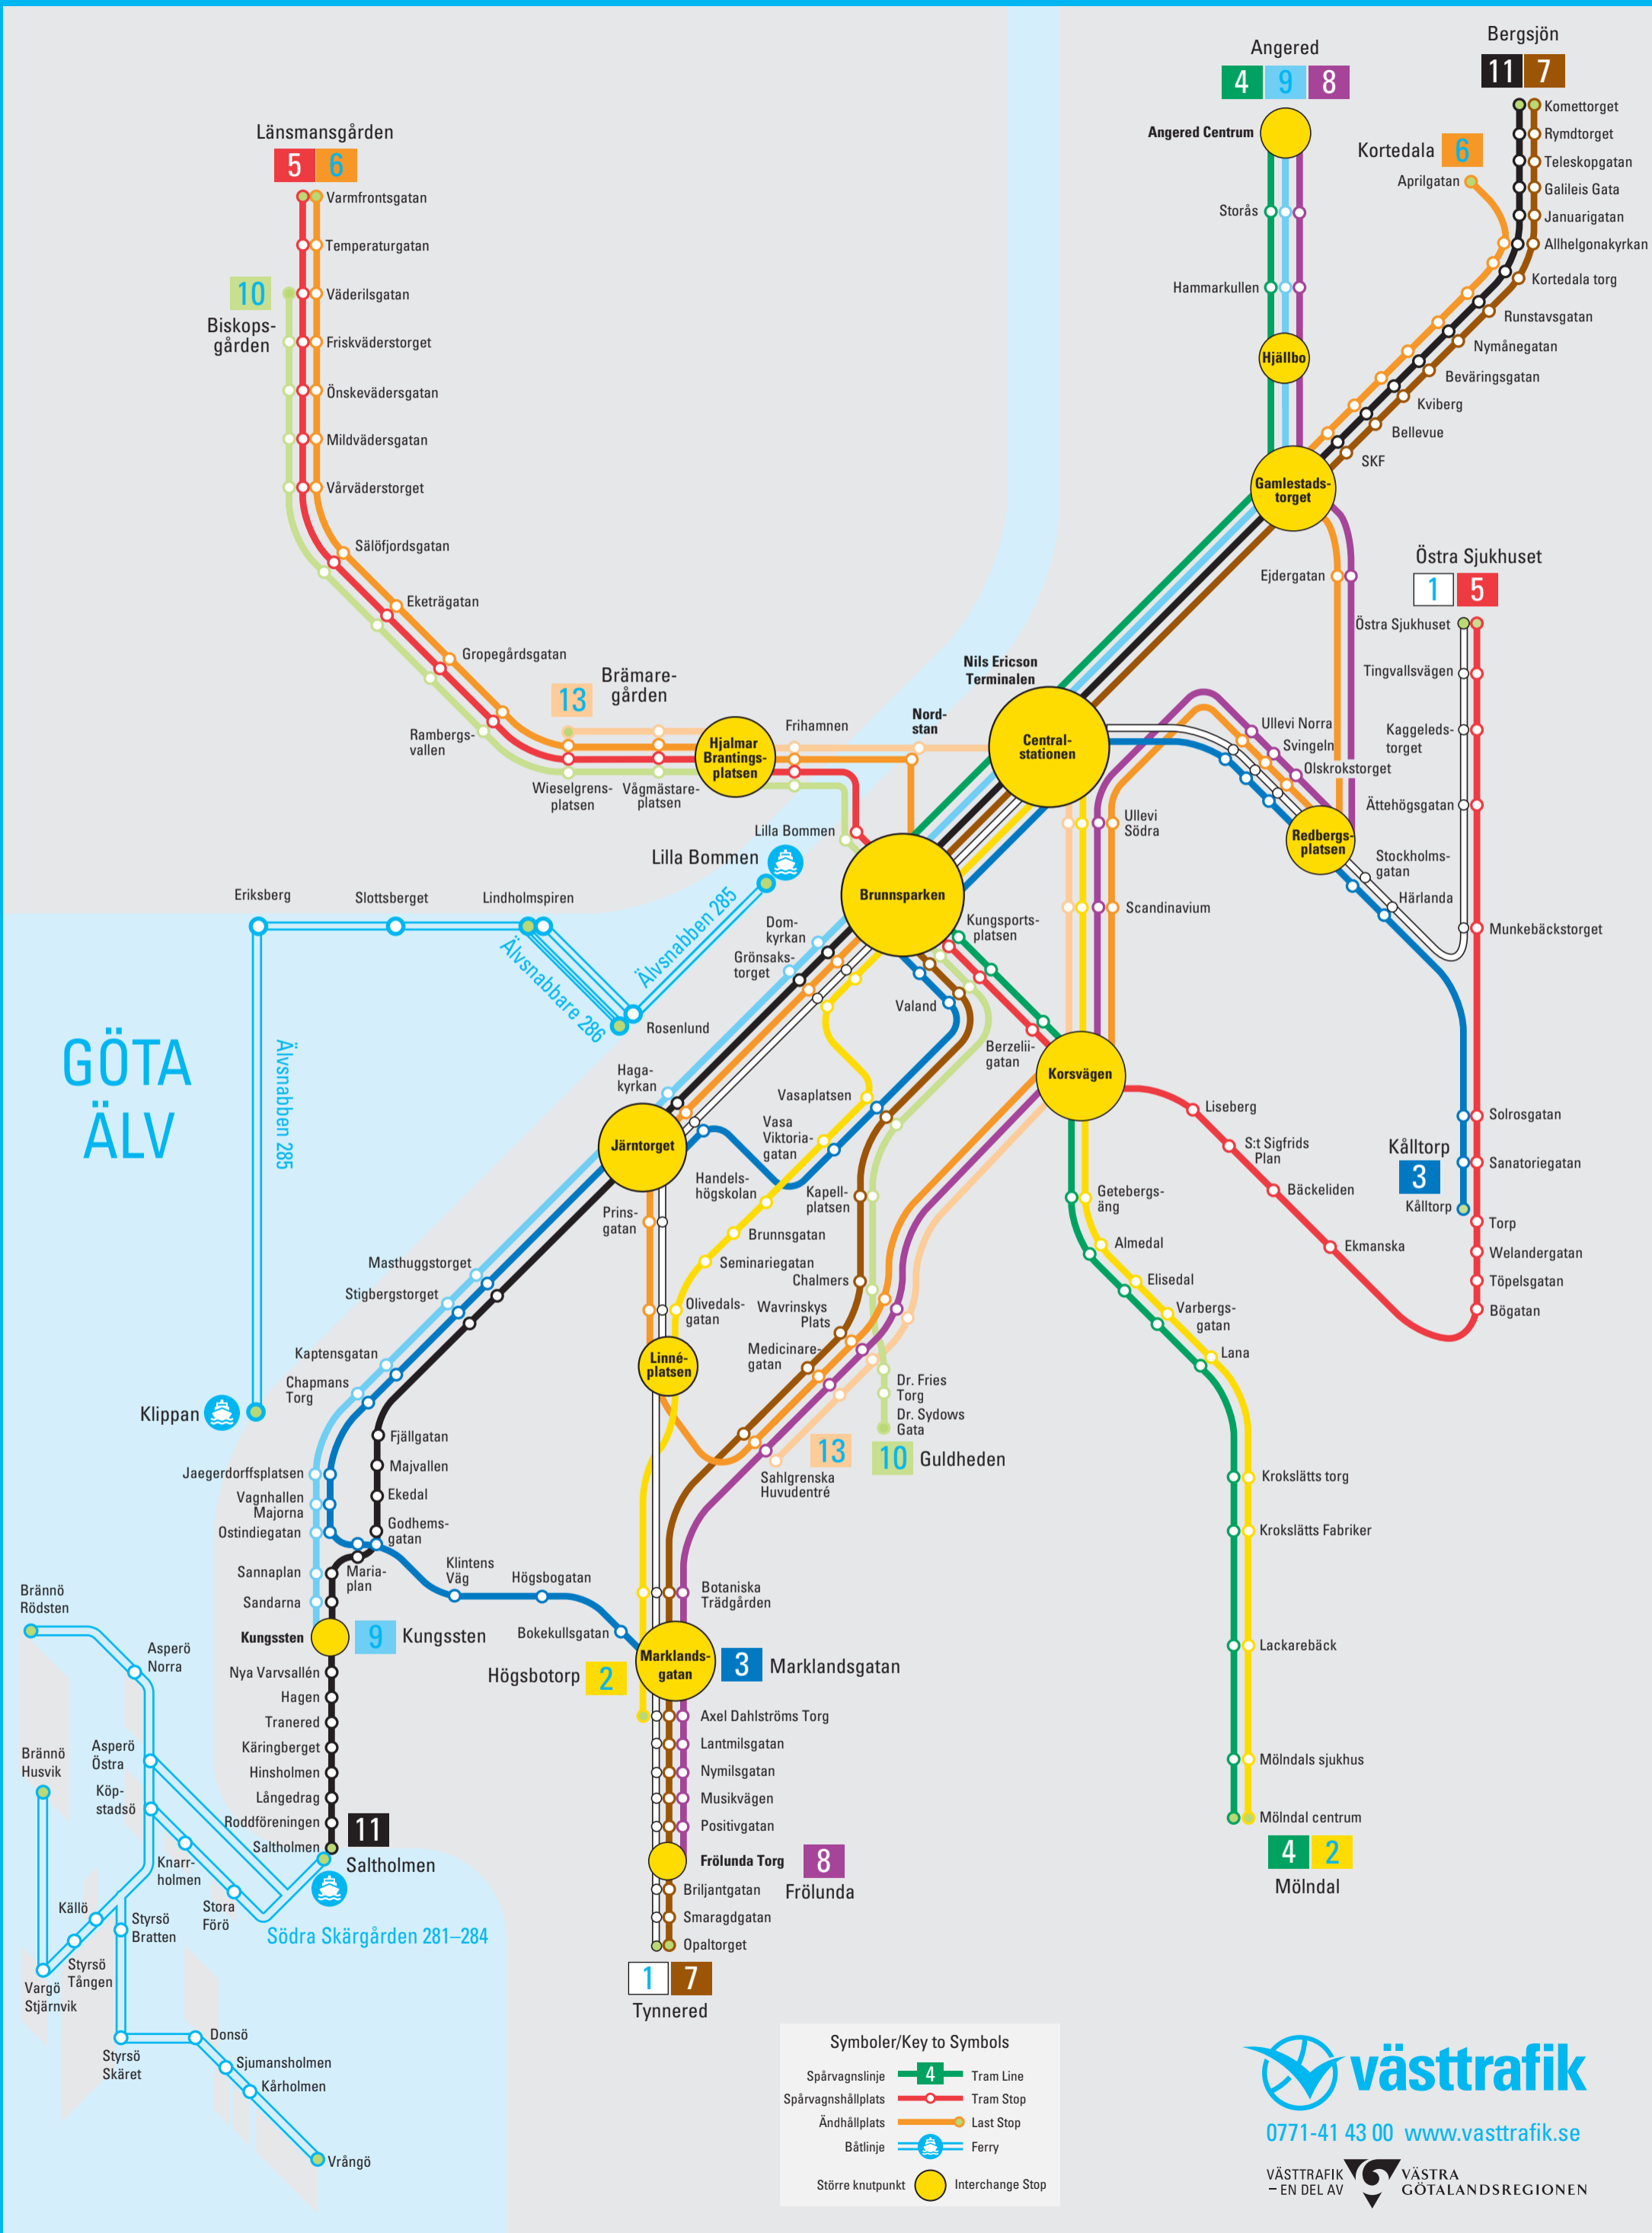

SPÅRVAGNS- OCH BÅTLINJER

TRAM LINES AND FERRIES

Gäller från 9 december 2012

Symboler/Key to Symbols

- Spårvagnslinje Tram Line
- Spårvagnshållplats Tram Stop
- Ändhållplats Last Stop
- Båttinje Ferry
- Större knutpunkt Interchange Stop